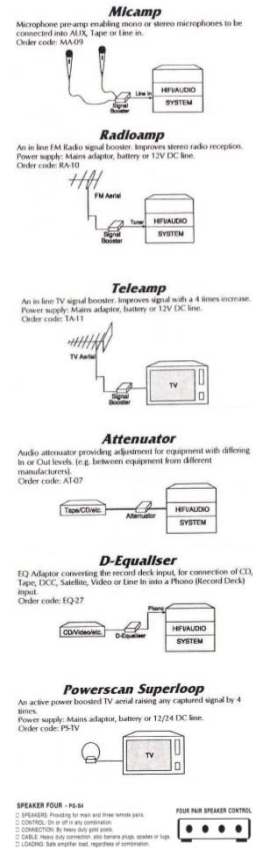

Codice	Stato	Modello	Finitura/extra	Listino	Descrizione
05096	Nuovo	Micamp	-	64 €	Per collegare 1 o 2 microfoni mono/stereo ad ingresso linea/aux di amplificatore.
05099	Nuovo	Radioamp	-	64 €	Per amplificare un segnale radio da antenna FM.
05100	Nuovo	Teleamp	-	64 €	Per amplificare un segnale TV da antenna fino a quattro volte.
05101	Nuovo	Attenuator	-	47 €	Per regolare il volume di un ingresso linea separatamente.
05102	Nuovo	D-Equaliser	-	42 €	Per collegare una sorgente linea ad un ingresso fono nell'ampli.
05106	Nuovo	Superloop	-	55 €	Per ricevere e amplificare fino a quattro volte il segnale TV.
05116	Nuovo	Speaker 4	-	196 €	Per collegare e controllare 1 coppia di diffusori principali e 3 coppie remote; presa per cuffia; carico max 130W RMS; 8 ohm, minimo 4 ohm.
05123	Nuovo	Speaker 4 Gold	Conn. dorati	212 €	
05120	Nuovo	Attenuator 1	-	56 €	Attenuatore pro gold, attenua il segnale linea su due canali, connettori RCA dorati.

Final Sound

Diffusori elettrostatici

07600	Nuovo	90i	Argento/nero	1.275 €	Diffusori elettrostatici full range da parete 35-50 watt, 4 ohm, stand opzionali. Dimensioni (LxAxP): 21x58x2,5. <u>Prezzo inteso la coppia.</u>	
07601	Nuovo	150i	Argento/nero	1.587 €	Diffusori elettrostatici full range da parete 35-50 watt, 4 ohm, stand opzionali. Dimensioni (LxAxP): 21x78x2,5. <u>Prezzo inteso la coppia.</u>	
X7602	Demo	300i	Argento/nero	1.965 €	Diffusori elettrostatici full range da pavimento, 40-60 watt, 4 ohm. Dimensioni (LxAxP): 21x121x2,5. <u>Prezzo inteso la coppia.</u>	
07603	Nuovo	400i	Argento/nero	3.060 €	Diffusori elettrostatici full range da pavimento, 50-75 watt, 4 ohm. Dimensioni (LxAxP): 27x125x4. <u>Prezzo inteso la coppia.</u>	
X7603	Demo	400i	Argento/nero	3.060 €