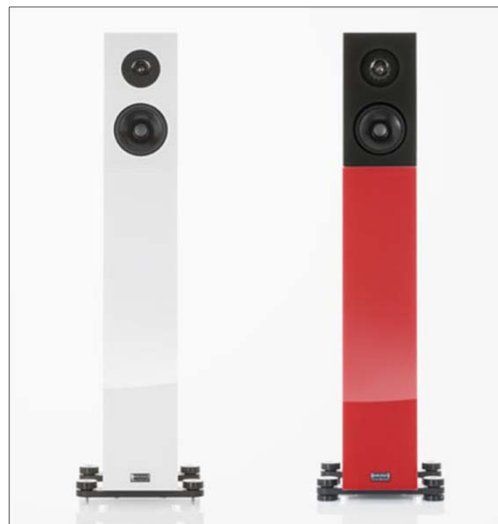

CARDEAS 30 Jubilee Limited Edition

Diffusore da pavimento a 3,5 vie, 1 woofer attivo e 1 passivo 268mm, vano woofer con schiuma di ceramica, 1 midwoofer 150mm, 1 midrange 150mm, 1 tweeter HHCT III modificato da 39mm, morsetti VCT+ modificati, base ottimizzata con piedini VCF V Magnetic, 4 ohm, 25 Hz - 40 kHz, 89dB, 40-250 watt, peso 55kg. Dimensioni (LxAxP): 305x1190x595 mm.

Prezzo inteso la coppia di diffusori. Disponibili solo 30 coppie numerate.

Finitura	Codice	Prezzo
Ebano nero lucido	-	42.985 €
Palissandro lucido	-	42.985 €

CODEX

Diffusore da pavimento, 1 woofer 270mm, 1 midwoofer 150mm, 1 midrange 150mm, 1 tweeter 39mm, 4 ohm, 28 Hz - 40 kHz, 89dB, 40-250 watt, peso 44 kg. Dimensioni (LxAxP): 202x1195x370 mm.

SERIE CLASSIC

CLASSIC 10

Diffusore da pavimento a 2,5 vie, 1 woofer 150mm, 1 midwoofer 150mm, 1 tweeter 30mm, 4 ohm, 38 Hz - 30 kHz, 89dB, 20-120 watt, peso 16/22 kg. Dimensioni (LxAxP): 170x1055x240 mm.

CLASSIC 30

Diffusore da pavimento a 2,5 vie, 2 woofer 180mm, 1 midrange 150mm, 1 midwoofer 150mm, 1 tweeter 30mm, 4 ohm, 31 Hz - 30 kHz, 89dB, 25-180 watt, peso 27/33 kg. Dimensioni (LxAxP): 170x1055x410 mm.