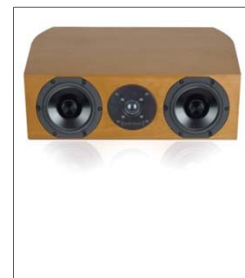

Celsius Center

Diffusore per canale centrale a 2 vie, 2 woofer 150mm, 1 tweeter 25mm, 4 ohm, 44 Hz - 40 kHz, 89dB, 20-140 watt, peso 9 kg. Dimensioni (LxAxP): 487x145x300 mm.

Finitura	Codice	Prezzo
Ciliegio	08076	1.115 €