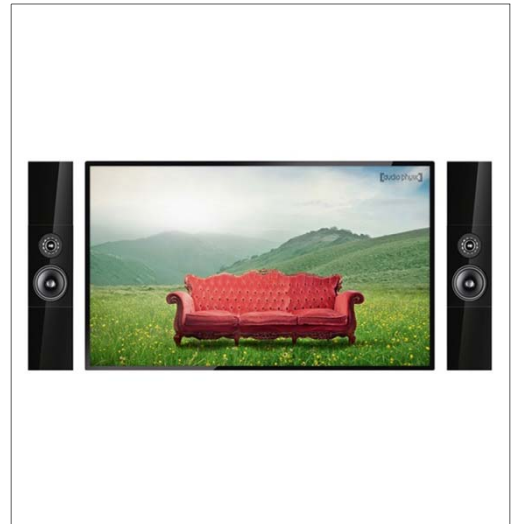

CLASSIC ON-WALL

Diffusori da parete, 20-100 watt, 8 ohm, 50 Hz - 30 kHz, 86 dB, peso 9 kg.
Utilizzabili per riproduzione stereofonica o multicanale, con o senza abbinamento del subwoofer (raccomandato modello Luna). Pannello laterale a scelta: bianco lucido, nero lucido, bianco ghiaccio. Dimensioni (LxAxP): 170x785x90 mm.

Prezzo inteso la coppia di diffusori.

Finitura	Codice	Prezzo
Bianco lucido	-	1.975 €
Nero lucido	-	1.975 €
Alluminio	-	2.230 €
Vinaccia	-	2.230 €
Grigio-bruno	-	2.230 €
Rosso Maranello	-	2.230 €