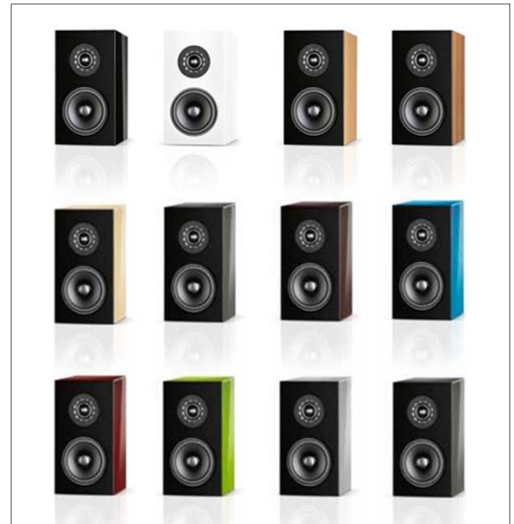

CLASSIC COMPACT

Diffusore da scaffale a 2 vie, 1 midwoofer 150mm, 1 tweeter 30mm, 8 ohm, 50 Hz - 30 kHz, 86dB, 20-100 watt, peso 6,5/8,5 kg. Dimensioni (LxAxP): 170x315x240 mm.

Prezzo inteso la coppia di diffusori.

Finitura	Codice	Prezzo
Frassino nero	08108	1.910 €
Ciliegio	08109	1.910 €
Noce	08110	1.910 €
Bianco lucido	08111	1.910 €
Nero lucido	08112	1.910 €
Alluminio	-	2.185 €
Vinaccia	-	2.185 €
Grigio-bruno	-	2.185 €
Rosso Maranello	-	2.185 €