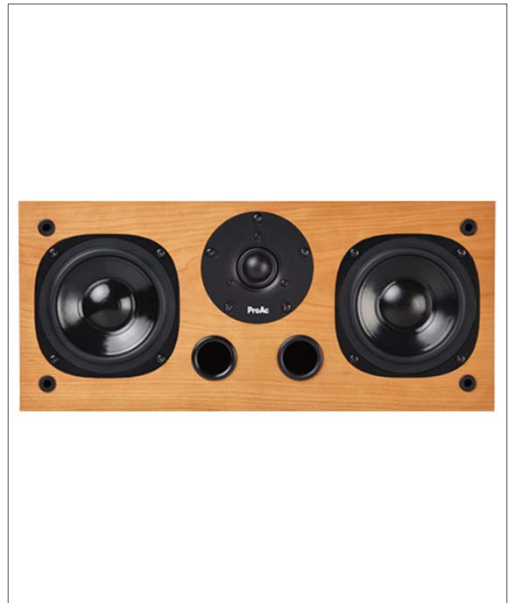

Centre Voice

Diffusore bassreflex canale centrale a 2 vie, 10-100 watt, 4 ohm, 88dB, bi-wired, magneti schermati.

Dimensioni (LxAxP): 431,8x190,5x203,2 mm.

Prezzo inteso al singolo diffusore.

Finitura	Codice	Prezzo
Ciliegio	PRO-0157	1.330 €
Frassino nero	PRO-0158	1.330 €
Mogano	PRO-0159	1.330 €
Acero	PRO-0160	1.330 €
Bianco	PRO-0161	1.330 €
Quercia naturale	-	1.330 €
Ebano	-	1.595 €
Palissandro	-	1.595 €