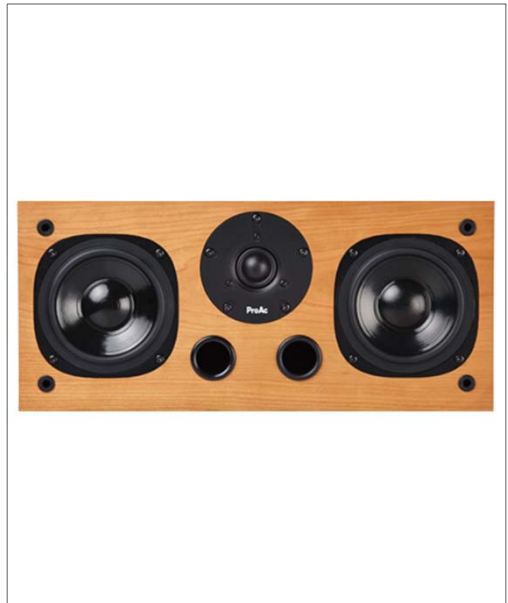

Centre Voice

Diffusore bassreflex canale centrale a 2 vie, 10-100 watt, 4 ohm, 88dB, bi-wired, magneti schermati.

Dimensioni (LxAxP): 431,8x190,5x203,2 mm.

Prezzo inteso al singolo diffusore.

Finitura	Codice	Prezzo
Ciliegio	PRO-0157	1.330 €
Frassino nero	PRO-0158	1.330 €
Mogano	PRO-0159	1.330 €
Acero	PRO-0160	1.330 €
Bianco	PRO-0161	1.330 €
Quercia naturale	-	1.330 €
Ebano	-	1.595 €
Palissandro	-	1.595 €