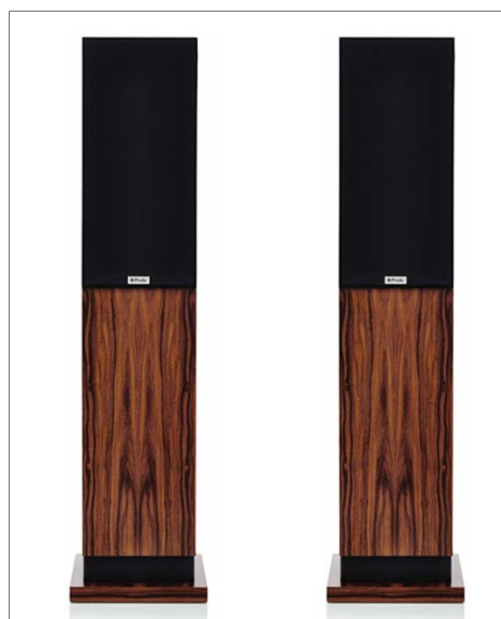

Finitura	Codice	Prezzo
Ciliegio	PRO-0175	3.325 €
Frassino nero	PRO-0176	3.325 €
Mogano	PRO-0177	3.325 €
Acero	PRO-0178	3.325 €
Bianco	PRO-0179	3.325 €
Quercia naturale	PRO-0183	3.325 €
Ebano	PRO-0184	4.005 €
Palissandro	PRO-0185	4.005 €

Finitura	Codice	Prezzo
Ciliegio	PRO-0140	4.295 €
Frassino nero	PRO-0141	4.295 €
Mogano	PRO-0142	4.295 €
Acero	PRO-1043	4.295 €
Bianco	PRO-0144	4.295 €
Quercia naturale	-	4.295 €
Ebano	PRO-0145	4.915 €
Palissandro	PRO-0146	4.915 €