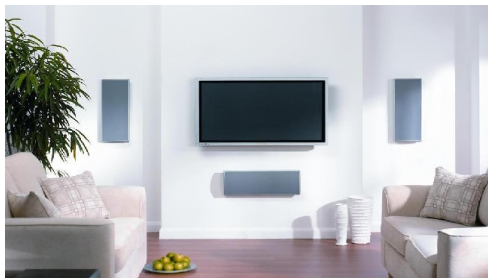

SEQUENCE

OFFERTA SPECIALE Ottobre 2011

Diffusori da parete
con griglia frontale in tessuto colorato o metallica

Cod.	Modello	Tipo	Dimensioni cm. (AxLxP)	Finitura	Potenza max.	Listino IVA inclusa cad.	Prezzo speciale sconto 60% cad.	
03228	STRATA 2000 (coppia)	Parete, 2 Vie	59x23x9	Argento	100W	900,00	360,00	
03229	STRATA 2000C	Centrale, 2 Vie	23x59,5x9	Argento	100W	450,00	180,00	
03230	STRATA 1000 (coppia)	Parete, 2 Vie	40x23x9	Argento	50W	535,00	214,00	
03232	Strata Stand 2000s (coppia)	Supporti per Strata 1000 o 2000	52,5x33x27,6	Argento	-	170,00	68,00	
03200	SEQUENCE 200	Parete	61x25x7,4	Nero	50W	196,00	78,40	
03202				Verde		196,00	78,40	
03205				Blu		196,00	78,40	
X3201				SEQUENCE 200 EX DEMO		Beige	196,00	
X3207	SEQUENCE 200 C	Canale Centrale	nd	Beige	50W	245,00	98,00	
X3209				Prugna		245,00	98,00	
X3211				Blu		245,00	98,00	

03213	SEQUENCE 300	Parete	86x25x7,4	Beige Sabbia	60W	245,00	98,00	
03214	SEQUENCE 300	Parete	86x25x7,4	Verde	60W	245,00	98,00	
03217	SEQUENCE 300	Parete	86x25x7,4	Blu	60W	245,00	98,00	
03218	SEQUENCE 400	Parete	100x25x7,4	Nero	75W	294,00	117,60	
03219				Beige		294,00	117,60	
03220	SEQUENCE 400	Parete	100x25x7,4	Verde	75W	294,00	117,60	
03221	SEQUENCE 400	Parete	100x25x7,4	Bordeaux Prugna	75W	294,00	117,60	
03222	SEQUENCE 400	Parete	100x25x7,4	Grigio	75W	294,00	117,60	
03227	STYLE 20 SYSTEM	Sistema Home Theatre 5.1	25x9,6x20 (satelliti)	Argento	60W x 5 / Sub: 100W	770,00	308,00	
03237	STYLE 10 SYSTEM	Sistema Home Theatre 5.1	16x9,6x10x5 (satelliti)	Argento	40W x 5 / Sub: 100W	425,00	170,00	
03250	STYLE 20 STAND	Coppia di Supporti	66,6x20x27,5	Argento	-	75,00	30,00	
03253	STYLE 10 STAND	Coppia di Supporti	73,5x12x23,5	Argento	-	35,00	14,00	