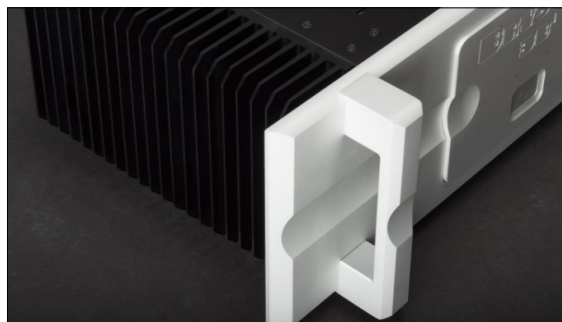

Modello	Frontale	Codice	Prezzo
3B³ Cubed	Nero	03083	8.685 €
	Argento	03039	8.685 €
3B³ Cubed Pro	Nero	00000	8.685 €

4B³ Cubed

Amplificatore stereo, 2 x 500 W @ 4 Ohm, 2 x 300 W @ 8 Ohm, 1 x 900 W @ 8 ohm (ponte mono). THD+N ≤ 0,005%, rumore ≤ -115dB . Disponibile anche con frontale da 19" (482,6 mm) o in versione Pro (volume sul retro e pannello 19").

Dimensioni (LxAxP): 431,8 x 160 x 412 mm. Peso 29 kg.