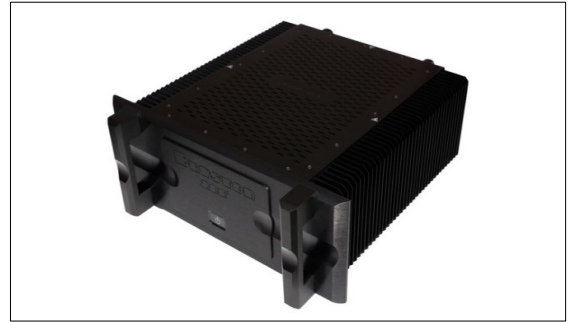

Modello	Frontale	Codice	Prezzo
28B³ Cubed	Nero	00000	19.980 €
	Argento	03045	19.980 €

AMPLIFICATORI MULTICANALE

9B³ Cubed

Amplificatore multicanale, 5 x 200 W. Nuova componentistica migliorata. Disponibile anche con frontale da 19" (482,6 mm) con maniglie, o in versione Pro (volume sul retro e pannello 19"). Ulteriori specifiche a breve.

Dimensioni (LxAxP): np. Peso np.