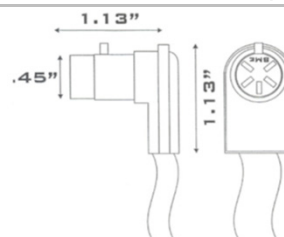

CONNETTORE SME DIN

Versione "STYLE A" con pin angolato 0 gradi