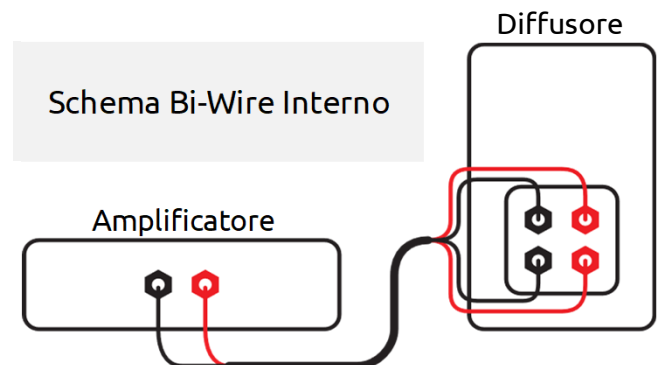

4PRVS

Intreccio a 8 conduttori, OD 9 mm, 2 x ~13 awg
Rame VariStrand OFE, dielettrico PE

Lunghezza	Coppia Standard		
metri	n/t	SBAN	PM33
1,00	135 €	225 €	315 €
1,25	150 €	240 €	330 €
1,50	165 €	255 €	345 €
2,00	195 €	285 €	375 €
2,50	220 €	315 €	405 €
3,00	250 €	340 €	430 €
4,00	310 €	400 €	490 €
5,00	365 €	455 €	545 €

Jumper 4PRVS		
lunghezza	SBAN	PM33
20 cm	190 €	285 €

Jumper 8PRVS		
lunghezza	SBAN	PM33
20 cm	290 €	380 €

Bobina	30m	50m	75m	150m
	820 €	1.340 €	1.965 €	3.840 €

Custom	metro tagliato	32 €
	preparazione	76 €

8PRVS

Intreccio a 16 conduttori, OD 11,5 mm, 2 x ~10 awg
Rame VariStrand OFE, dielettrico PE

Lunghezza	Coppia Standard		
metri	n/t	SBAN	PM33
1,00	270 €	360 €	450 €
1,25	300 €	390 €	480 €
1,50	325 €	415 €	510 €
2,00	385 €	475 €	565 €
2,50	440 €	530 €	625 €
3,00	500 €	590 €	680 €
4,00	615 €	705 €	795 €
5,00	730 €	820 €	910 €

Lunghezza	Coppia Bi-Wire Interno**		
metri	n/t	SBAN	PM33
1,00	270 €	405 €	540 €
1,25	300 €	435 €	570 €
1,50	325 €	460 €	600 €
2,00	385 €	520 €	655 €
2,50	440 €	575 €	715 €
3,00	500 €	635 €	770 €
4,00	615 €	750 €	885 €
5,00	730 €	865 €	1.000 €

Bobina	30m	50m	75m	150m
	1.640 €	2.675 €	3.925 €	n/a

Custom	metro tagliato	64 €
	preparazione	155 €

4PRVS / 8PRVS Bi-Wire mix

Lunghezza	Coppia Standard		
metri	n/t	SBAN	PM33
1,00	400 €	540 €	675 €
1,25	445 €	580 €	715 €
1,50	490 €	625 €	760 €
2,00	575 €	710 €	845 €
2,50	660 €	795 €	935 €
3,00	745 €	885 €	1.020 €
4,00	920 €	1.055 €	1.190 €
5,00	1.090 €	1.230 €	1.365 €

** Per Bi-Wire Interno si intende un cavo con terminazione singola lato amplificatore e terminazione doppia lato diffusore.