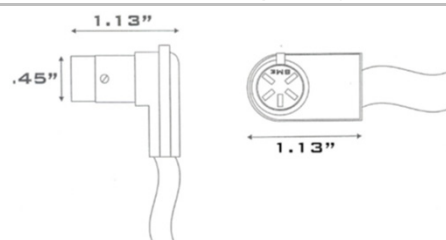

Versione "STYLE B" con pin angolato 90 gradi