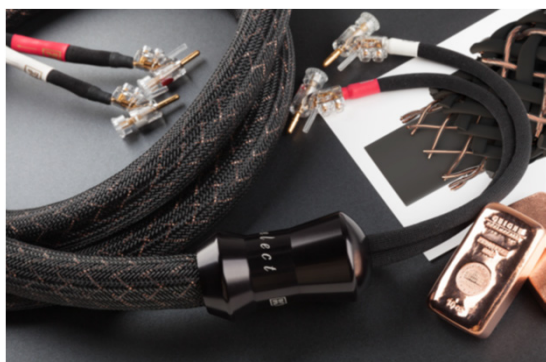

Lunghezza	Coppia Standard
metri	WBT-0610 AG o WBT-0681 AG
1,00	21.125 €
1,25	25.270 €
1,50	29.415 €
2,00	37.705 €
2,50	45.995 €
3,00	54.285 €
4,00	70.870 €

Lunghezze personalizzate disponibili

KS6065

Nucleo rame (2) e argento (1) VariStrand
Dielettrico Teflon trasparente, OD: 29 / 50,8 mm

Lunghezza	Coppia Standard
metri	WBT-0610 CU o WBT-0681 CU
1,00	10.805 €
1,25	12.520 €
1,50	14.240 €
2,00	17.675 €
2,50	21.110 €
3,00	24.540 €
4,00	31.410 €

Lunghezze personalizzate disponibili

Opzione connettori WBT-0610 AG o WBT-0681 AG sovrapprezzo 610 euro