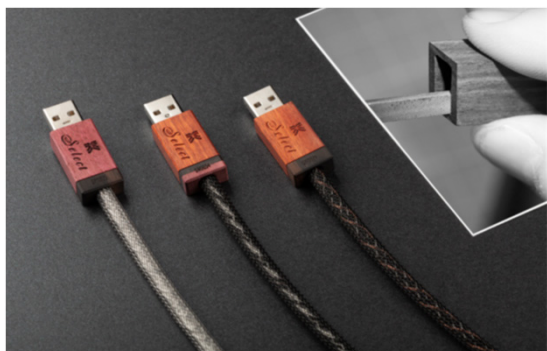

Lunghezze personalizzate disponibili

Opzione connettori WBT-0102 AG sovrapprezzo 185 euro

KS1016 / KS1116 6 conduttori rame

Lunghezza	KS1016 Interconnessione single ended	KS1116 Interconnessione bilanciata
metri	WBT-0102 CU	XLR placcato argento
0,50	1.455 €	1.455 €
0,75	1.620 €	1.620 €
1,00	1.790 €	1.790 €
1,50	2.120 €	2.120 €
2,00	2.455 €	2.455 €

Lunghezze personalizzate disponibili

Opzione connettori WBT-0102 AG sovrapprezzo 185 euro

AG HB CU

KS PHONO

Cavo per braccio
Schermatura ottimizzata, intreccio speciale

Lunghezza	Cavo Standard, DIN + WBT o DIN + XLR		
metri	Rame (CU)	Ibrido (HB)	Argento (AG)
0,50	3.030 €	6.055 €	8.170 €
0,75	3.635 €	8.020 €	11.200 €
1,00	4.240 €	9.990 €	14.225 €
1,50	5.450 €	13.920 €	20.275 €

CU = DIN / WBT-0102 CU, HB = DIN / WBT-0102 AG, AG = DIN / WBT-0102 AG

AG HB CU

KS USB

Cavo USB
Schermatura ottimizzata, intreccio speciale

Lunghezza	Cavo Standard		
metri	Rame (CU)	Ibrido (HB)	Argento (AG)
0,50	1.100 €	1.590 €	2.045 €
0,75	1.195 €	1.930 €	2.610 €
1,00	1.290 €	2.270 €	3.180 €
1,50	1.480 €	2.955 €	4.315 €
2,00	1.665 €	3.635 €	5.450 €
3,00	2.045 €	4.995 €	7.720 €
4,00	2.425 €	6.355 €	9.990 €
5,00	2.800 €	7.720 €	12.255 €
6,00	3.180 €	9.080 €	14.525 €